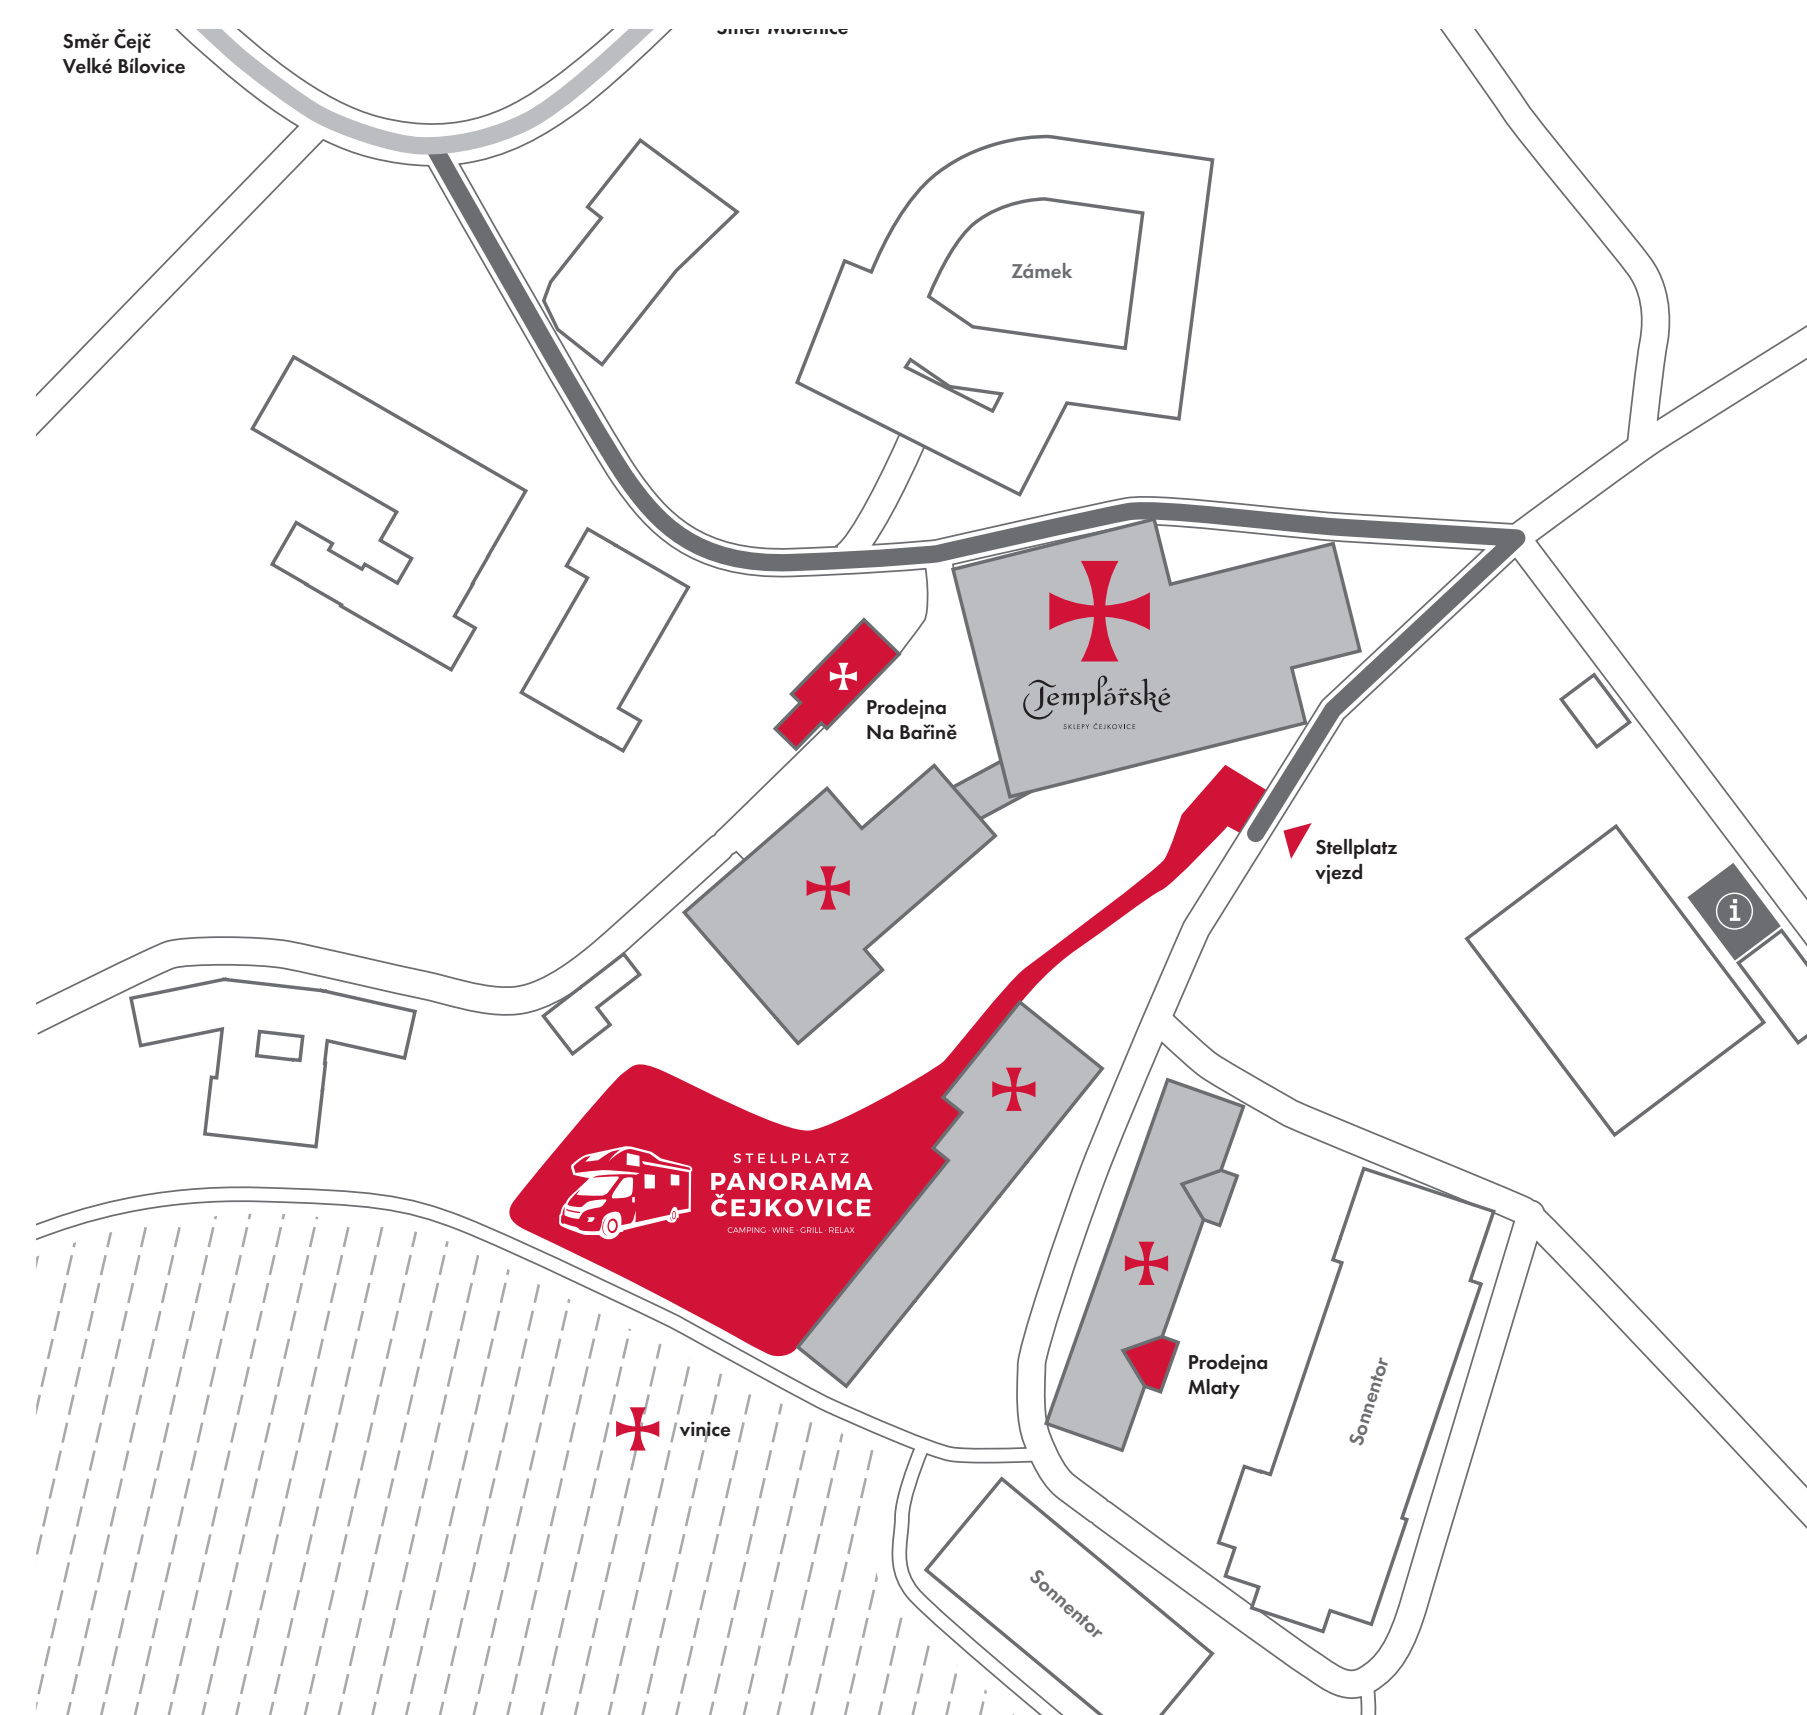

- Areál stellplatzu PANORAMA ČEJKOVICE je soukromé parkoviště pro karavany a obytné vozy.
- Provozní doba areálu je nonstop od dubna do října.
- Do parkovacího areálu je zakázaný vjezd jiným vozům než karavanům a obytným vozům.
- V areálu je zakázáno stanovat.
- Platbu lze provést hotově i kartou na naší firemní prodejně Na Bařině v areálu Templářských sklepů v provozní době prodeje, tj. pondělí–čtvrtek 9:00–17:00, pátek–sobota 9:00–19:00, neděle 9:00–16:00.
- Pokud přijedete po zavírací době prodeje, zastavte se na prodejně následující den po otevření prodeje.
- Jako pozornost a poděkování za váš pobyt pro vás bude po jeho zaplacení na prodejně připravena lahev vína nebo si zde můžete vychutnat dvě kávy zdarma.
- Návštěvníci stellplatzu mají automatickou slevu ve výši 10 % na nákup i konzumaci v obou našich prodejnách – Na Bařině i v prodejně Mlaty vedle Sonnentoru.
- V areálu je možnost využívat výlevku na chemický záchod, výlevku na odpadní (šedou) vodu, doplňovat pitnou vodu a využívat elektrickou přípojku.
- Vytápění elektřinou je přísně zakázáno.
- Veškeré služby jsou již zahrnuty v ceně parkování a nejsou za ně účtovány další poplatky.
- V areálu je zákaz pohybu domácích zvířat (pes, kočka) bez vodítka. Venčení psů si majitelé zajišťují mimo areál.
- Návštěvníci areálu jsou povinni udržovat pořádek a využívat nádoby na tříděný odpad.
- Návštěvníci jsou povinni počínat si tak, aby zejména hlukem, pachy, odpady a chováním domácích zvířat neobtěžovali ostatní návštěvníky.
- V areálu platí noční klid v době od 22:20 do 7:00.
- Zákaz rozdělávání ohně v zázemí karavanového stání. Za tímto účelem využívejte pouze gril a krb, kterými parkovací areál disponuje.
- V areálu je zakázáno provádět jakékoliv úpravy terénu a zeleně.
- Do areálu je zakázaný vstup osobám, které zde nemají zaparkovaný karavan nebo obytný vůz.
- Pro každé stání je vymezena plocha cca 5 x 8 m a každé stání je označeno číslem. Obsazujte tento prostor tak, aby nedocházelo ke ztrátě uživatelského prostoru a omezování sousedních karavanů.
- Před ukončením pobytu je návštěvník povinen uvést parkovací místo, které užíval, do původního stavu.
- Provozovatel areálu nenesе žádnou odpovědnost za ztrátu či škodu na vozidlech a obytných prostředcích a ani na věcech návštěvníků.
- Nedodržení Provozního řádu může vést k ukončení pobytu bez nároku na náhradu.
- V případě dotazů volejte: Milan Sýkora +420 725 054 505